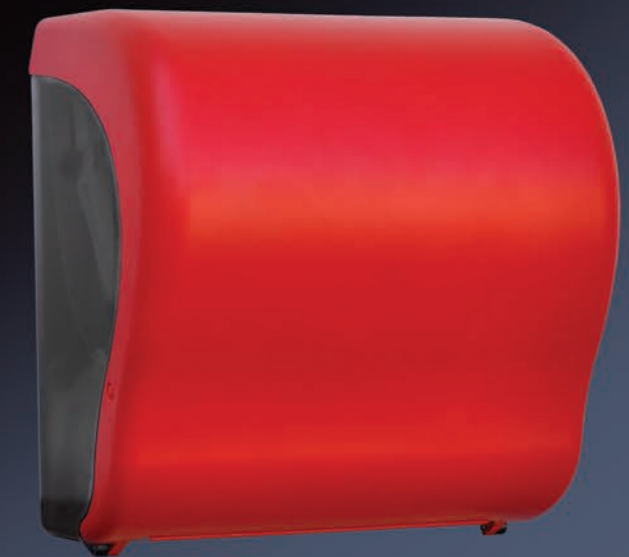

G - MECHANICKÝ podavač PR Lux Cut
Kódy produktu: CUR351 (lesk)
CUR301 (mat)

Objednejte online
Merida Unique Line - Red