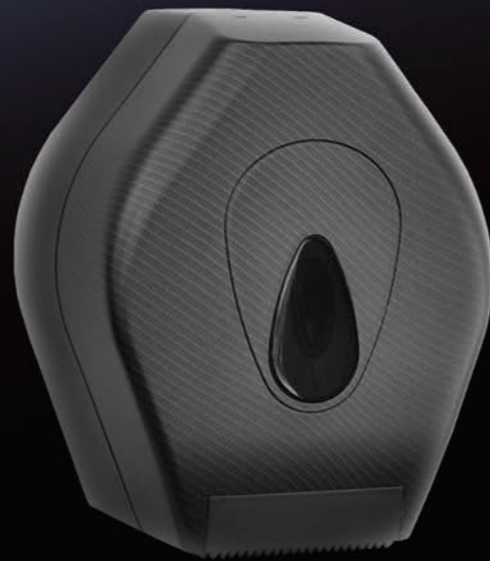

C - ZÁSOBNÍK na toaletní papír Mini
Kódy produktu: BUH271 (lesk)
BUH221 (mat)