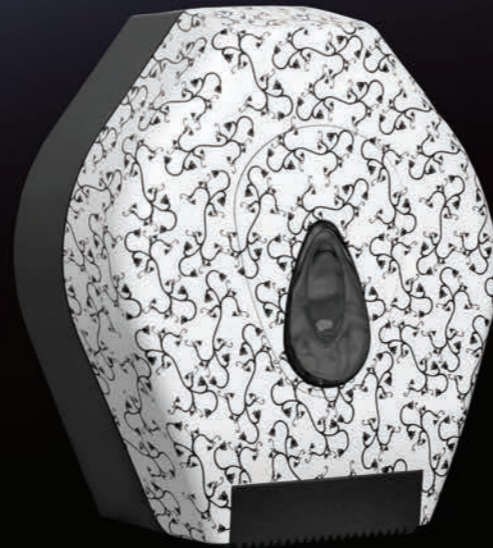

MERIDA UNIQUE LINE
CHARMING

C - ZÁSOBNÍK na toaletní papír Mini
Kódy produktu: BUH257 (lesk)
BUH207 (mat)