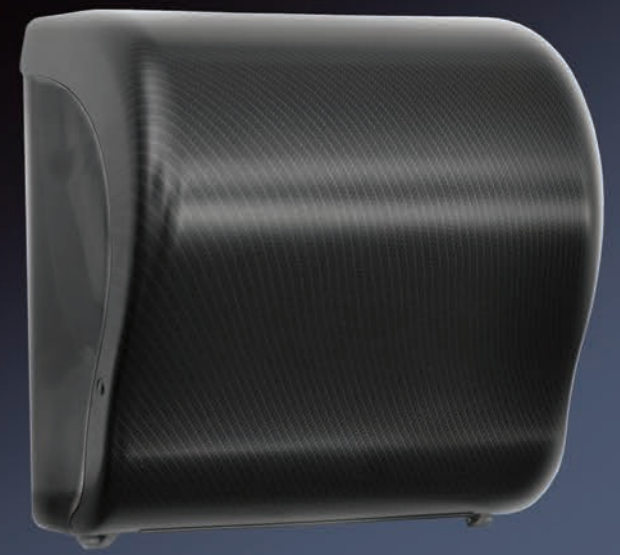

G - MECHANICKÝ podavač PR Lux Cut
Kódy produktu: CUH371 (lesk)
CUH321 (mat)

Objednejte online
Merida Unique Line - Carbon