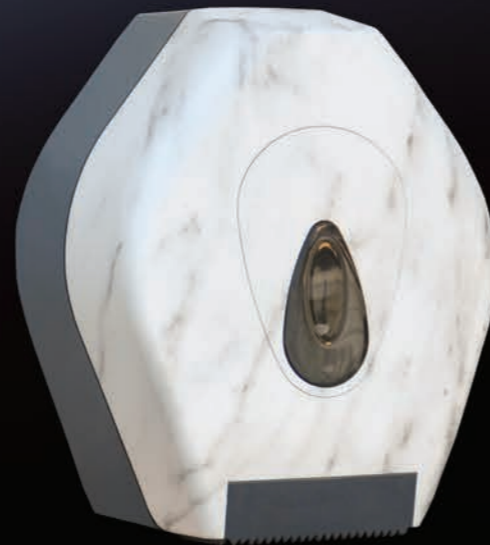

C - ZÁSOBNÍK na toaletní papír Mini
Kódy produktu: BUH259 (lesk)
BUH209 (mat)