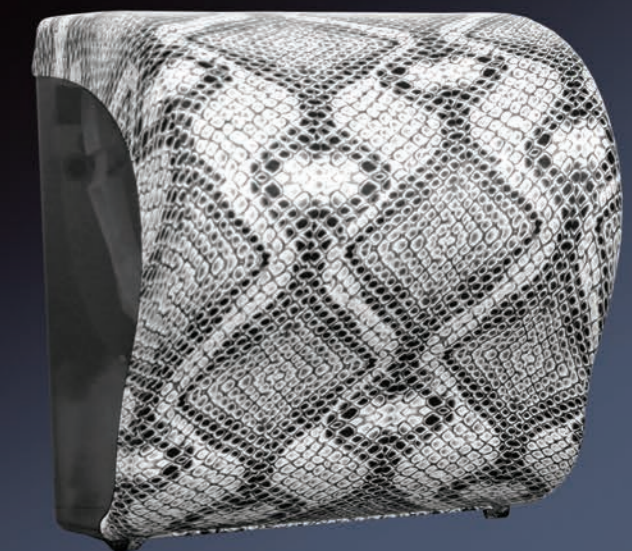

G - MECHANICKÝ podavač PR Lux Cut
Kódy produktu: CUH361 (lesk)
CUH311 (mat)

Objednejte online
Merida Unique Line - Luxury