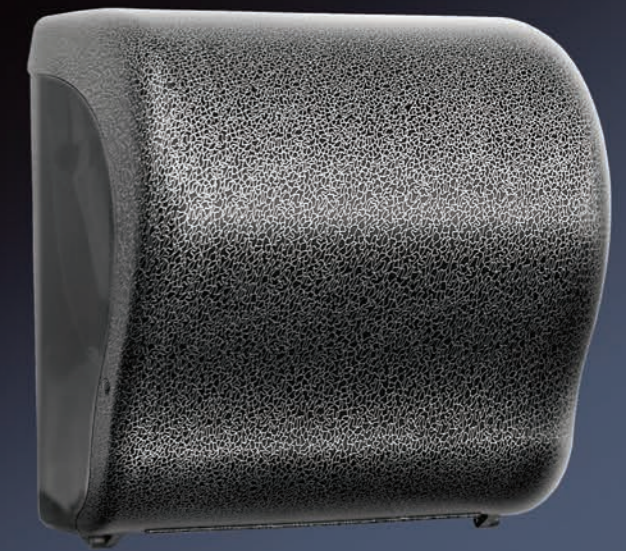

G - MECHANICKÝ podavač PR Lux Cut
Kódy produktu: CUH369 (lesk)
CUH319 (mat)

Objednejte online
Merida Unique Line - Glamour Black