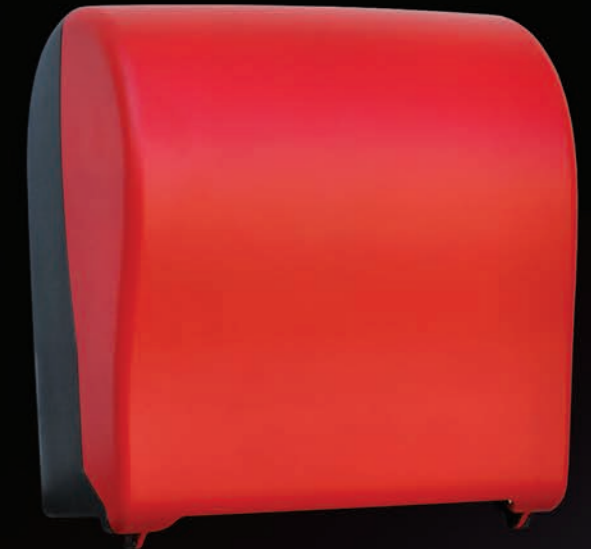

F - MECHANICKÝ podavač PR Solid Cut
Kódy produktu: CUR352 (lesk)
CUR302 (mat)