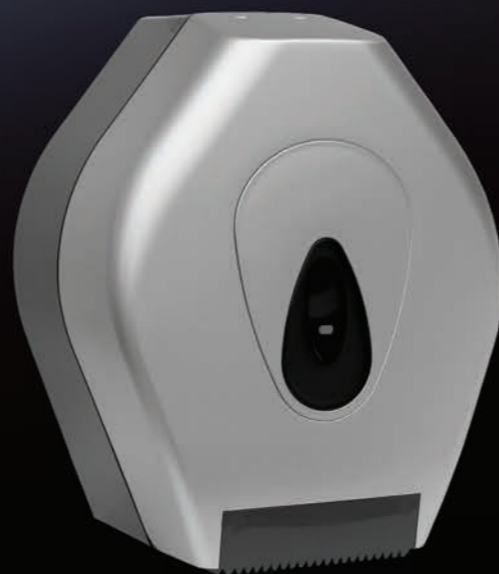

výška: 26,4 cm, **šířka:** 16,8 cm, **hloubka:** 10,1 cm

C - Zásobník na toaletní papír Mini MERIDA UNIQUE

Zásobník je vyroben z velmi kvalitního plastu ABS, odolnému vůči UV záření. Ozdobné šedé transparentní okénko na zásobníku umožňuje kontrolu množství papíru v zásobníku. Je určený na toaletní papír o maximálním průměru 19 cm. Uzamykatelný na klíček.

šířka: 22 cm, **výška:** 16,8 cm, **hloubka:** 14,5 cm

D - Zásobník na toaletní papír skládaný MERIDA UNIQUE

Zásobník je vyroben z velmi kvalitního plastu ABS, odolnému vůči UV záření s obsahem 400 ks lístků toaletního papíru. Ozdobné šedé transparentní okénko na zásobníku umožňuje kontrolu množství papíru v zásobníku. Uzamykatelný na klíček.

výška: 33,5 cm, **šířka:** 31 cm, **hloubka:** 22,5 cm, **délka odděleného lístku:** 25 cm

H - Koš závěsný otevřený 40l MERIDA UNIQUE

Koš o objemu 40 litrů, pro použití odpadkových sáčků o objemu 60 l. Vyrobený z velmi kvalitního plastu ABS, odolnému vůči UV záření. Koš je vybaven vnitřním rámem pro uchycení sáčků. K montáži na stěnu.

výška: 60 cm, **šířka:** 33 cm, **hloubka:** 22,5 cm, **objem:** 40 l

MERIDA UNIQUE LINE

SILVER

A - DÁVKOVAČ pěnového mýdla
Kódy produktu: DUS251 (lesk)
DUS201 (mat)

B - DÁVKOVAČ pěnového mýdla AUTOMATIC
Kódy produktu: DUS551 (lesk)
DUS501 (mat)