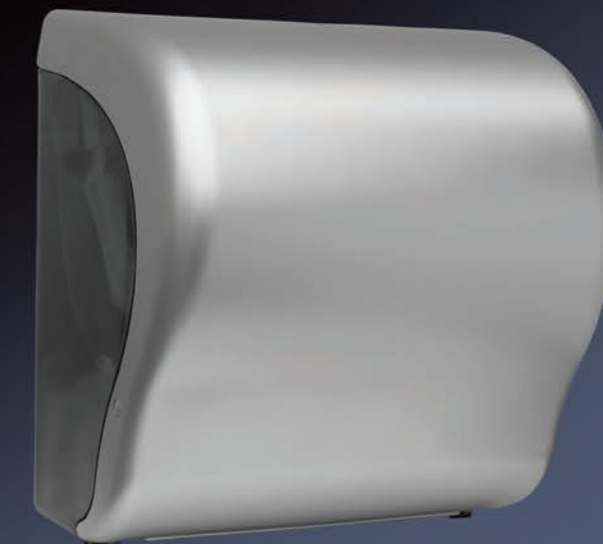

G - MECHANICKÝ podavač PR Lux Cut
Kódy produktu: CUS351 (lesk)
CUS301 (mat)

Objednejte online
Merida Unique Line - Silver