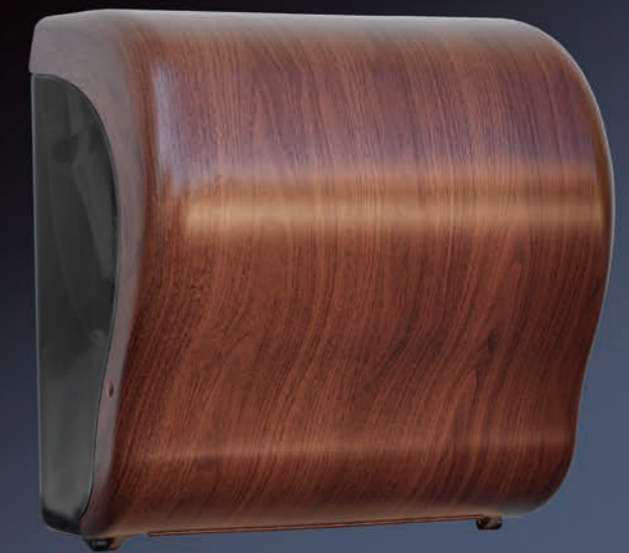

G - MECHANICKÝ podavač PR Lux Cut
Kódy produktu: CUH377 (lesk)
CUH327 (mat)

Objednejte online
Merida Unique Line - Eco