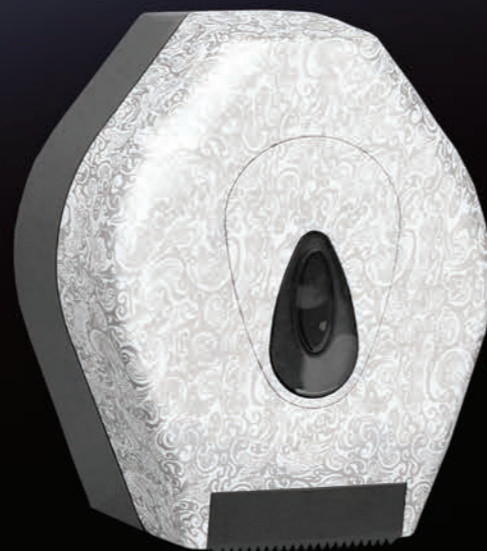

C - ZÁSOBNÍK na toaletní papír Mini
Kódy produktu: BUH253 (lesk)
BUH203 (mat)