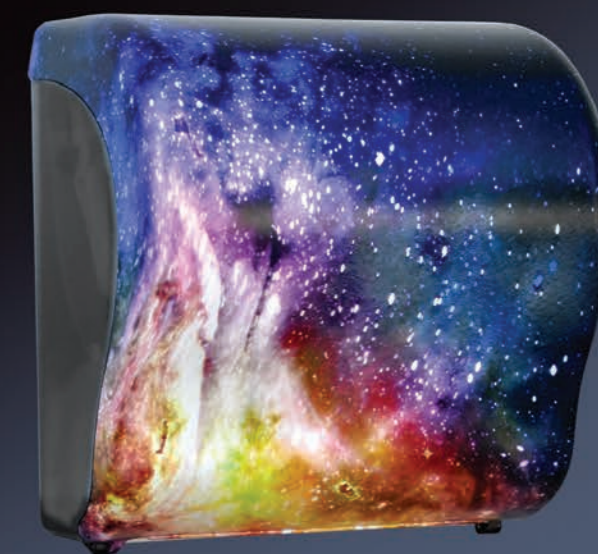

G - MECHANICKÝ podavač PR Lux Cut
Kódy produktu: CUH373 (lesk)
CUH323 (mat)

Objednejte online
Merida Unique Line - Magic