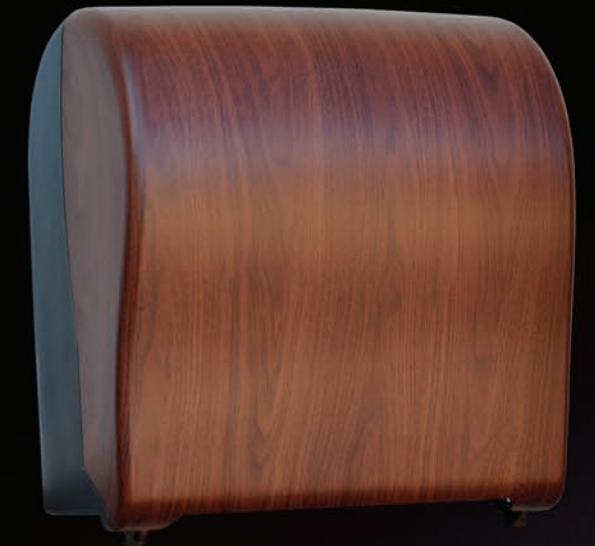

F - MECHANICKÝ podavač PR Solid Cut
Kódy produktu: CUH378 (lesk)
CUH328 (mat)