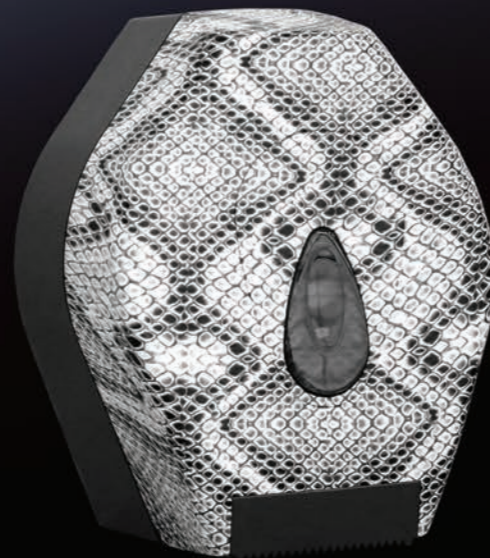

MERIDA UNIQUE LINE

LUXURY

C - ZÁSOBNÍK na toaletní papír Mini
Kódy produktu: BUH261 (lesk)
BUH211 (mat)