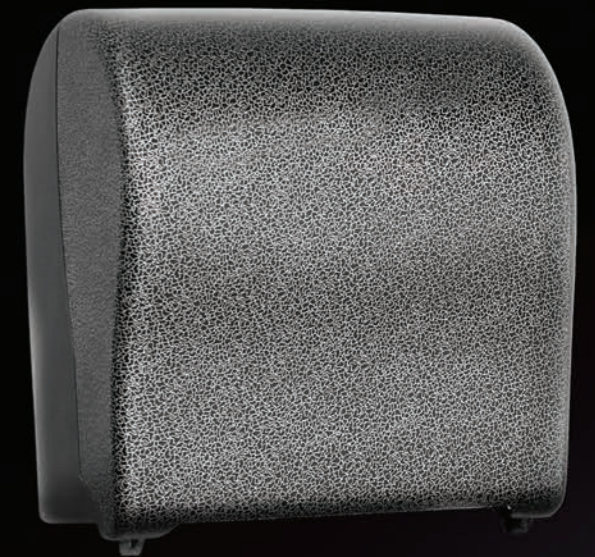

F - MECHANICKÝ podavač PR Solid Cut
Kódy produktu: CUH370 (lesk)
CUH320 (mat)