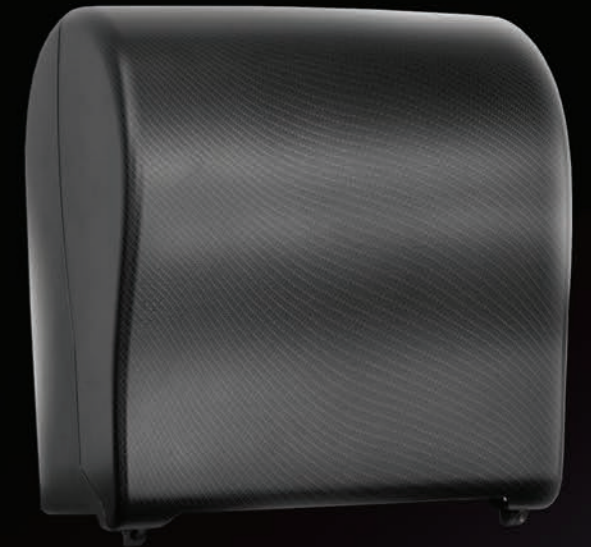

F - MECHANICKÝ podavač PR Solid Cut
Kódy produktu: CUH372 (lesk)
CUH322 (mat)