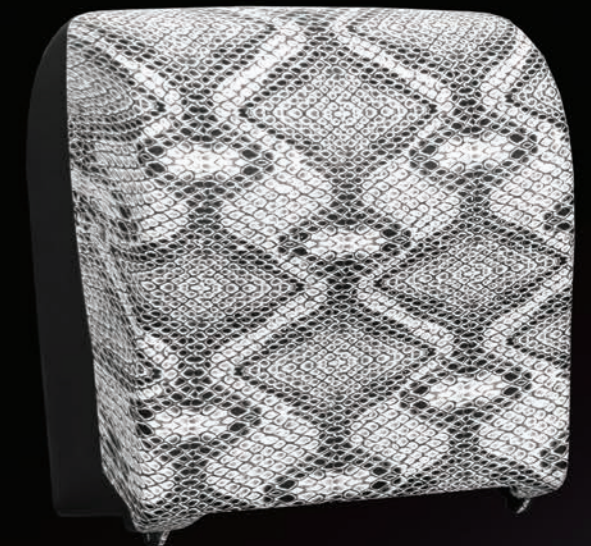

Objednejte online
Merida Unique Line - Las Vegas

MERIDA UNIQUE LINE

LUXURY

C - ZÁSOBNÍK na toaletní papír Mini
Kódy produktu: BUH261 (lesk)
BUH211 (mat)

E - OSVĚŽOVAČ vzduchu LED
Kódy produktu: GUH761 (lesk)
GUH711 (mat)